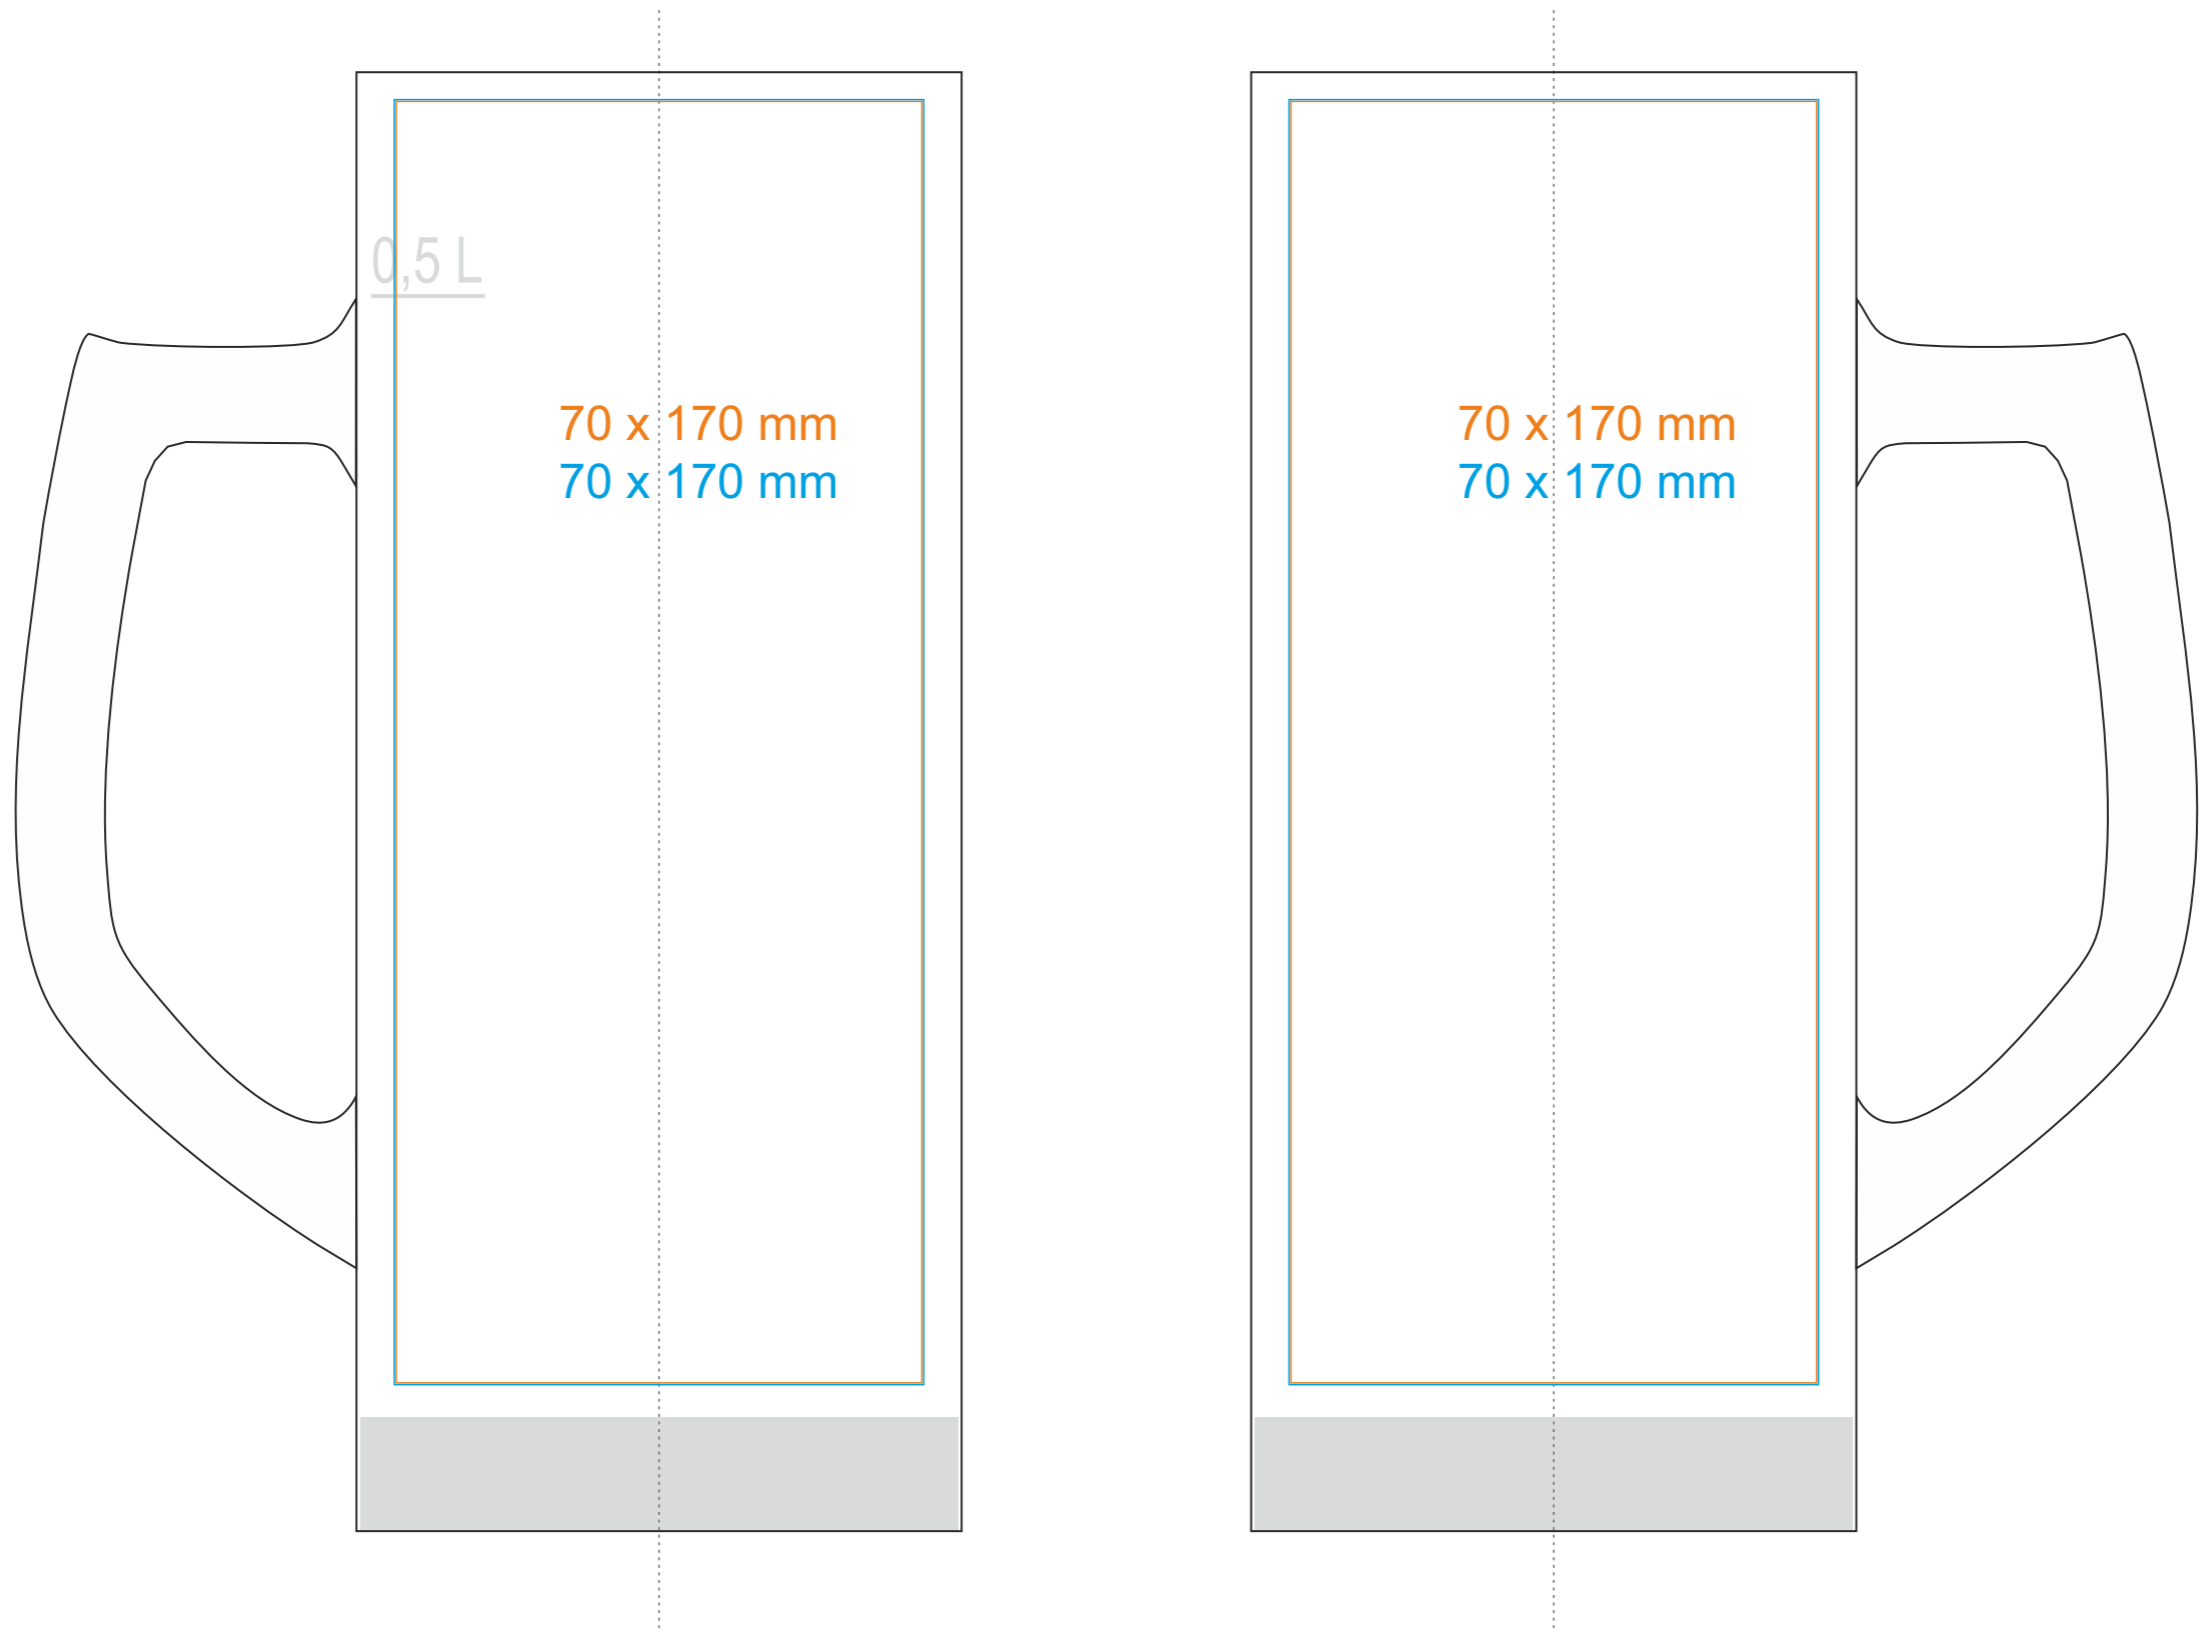

# B\_415 Mainz

500 ml / h: 193 mm / Ø 80 mm

\*W przypadku projektów dla kalkomanii wybiegających poza standardową powierzchnię nadruku prosimy o kontakt z działem handlowym.

[Jak należy przygotować projekty do druku](#)

legenda

- Nadruk kalkomania (Transfer Print)
- Grawer laserowy